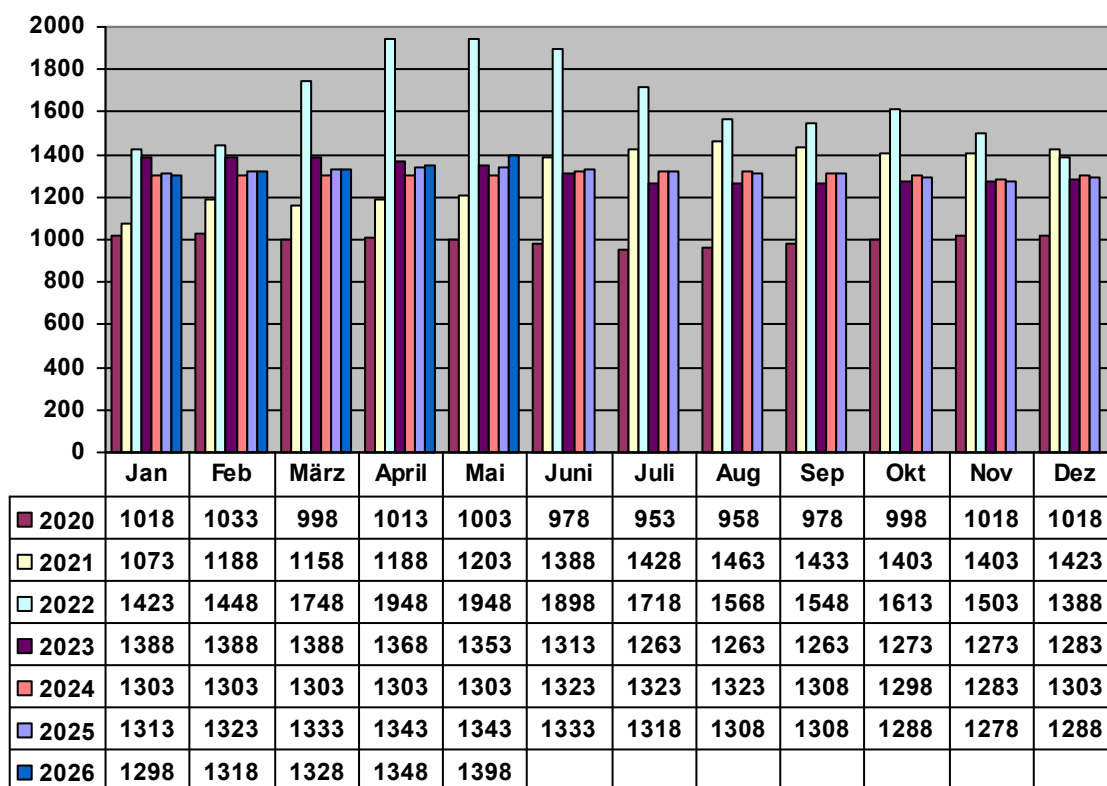

## Aktueller Bewehrungsstahlpreis B500B

per 01. Mai 2026 – Preiskorrektur

Ersetzt alle vorherigen Grundpreislisten vor dem 01.05.2026

**Aktueller Grundpreis für den Monat Mai: Fr. 1398.-- / To**

### Historie des Bewehrungsstahlpreises